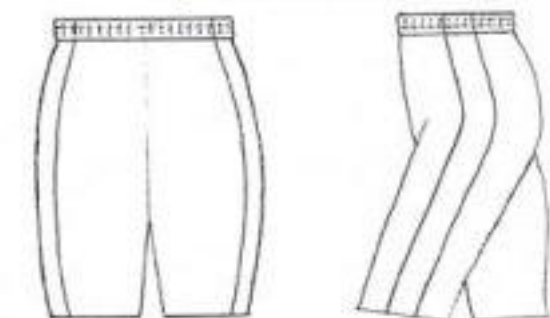

Model 110

Juoksupaita Coolmax

Juoksushortsit Coolmax

Juoksutoppi Lycra

Juoksubikini Lycra

Juoksutrikoo (lahje 5cm) lycra

juoksutrikoo (lahje 10cm) lycra

juoksutrikoo (lahje 20cm) lycra

Juoksutrikoo (pitkä) lycra